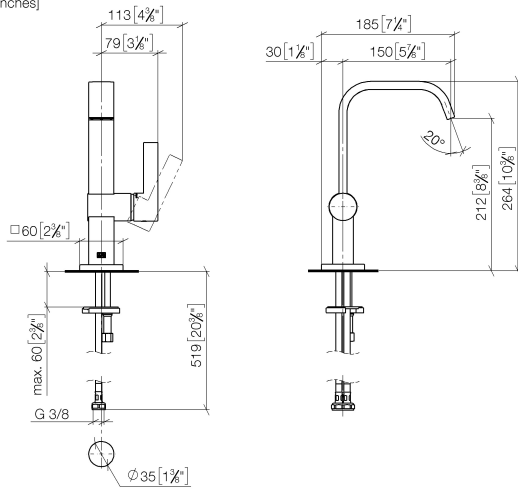

IMO Miscelatore monocomando lavabo con bocca alta senza piletta - Cromo spazzolato

IMO

33 526 670

- sporgenza 150 mm
- bocca fissa
- Getto squadrato con aria
- altezza rubinetteria 265 mm
- altezza fino al rompigitto 212 mm
- diametro foro 35 mm
- rosetta 60 x 60 mm
- 2x tubo flessibile di mandata M 8 x 1 avvitato, tenuta controllata
- portata max 5,7 l/min
- senza piombo
- Questo prodotto può aiutare un edificio a soddisfare i requisiti dei Green Building Rating Systems, ad es. LEED®, BREEAM®, DGNB

	Cromo spazzolato	33 526 670-93
	Cromato	33 526 670-00
	Platinato spazzolato	33 526 670-06

33 526 670
mm [inches]

Diagramma di portata

Certificati

WRAS_2212010. LGA_28435. GDV_0400311.

33 526 670
Parts for other
finishes can be found
here: Cromato

Elenco delle parti di ricambio

N.	Codice articolo	Denominazione	Quantità necessaria	Tempo di produzione
1	90 28 22 266 00-93	bocca di erogazione	1	20
2	90 15 05 042 00 90	cartuccia	1	2
3	09 24 04 266 90	dado	1	2
4	09 14 10 120 90	guarnizione	1	2
5	09 28 30 019-93	copertura	1	20
6	09 20 67 010-93	manopola	1	20
7	90 31 11 030 00 90	perno	1	2
8	90 31 20 087 00-93	tappo	1	20
9	09 30 30 097 90	vite	1	2
10	09 19 67 001-93	scatola	1	20
11	09 30 30 086 90	vite	2	2
12	09 30 30 092 90	vite	1	2
13	09 27 67 013-93	rosetta	1	20
14	09 30 30 167 90	vite	2	2
15	04 30 04 098 00 90	flessibile	2	60
16	04 30 11 038 75 90	set di fissaggio	1	2
17	09 31 11 012 90	perno	1	2