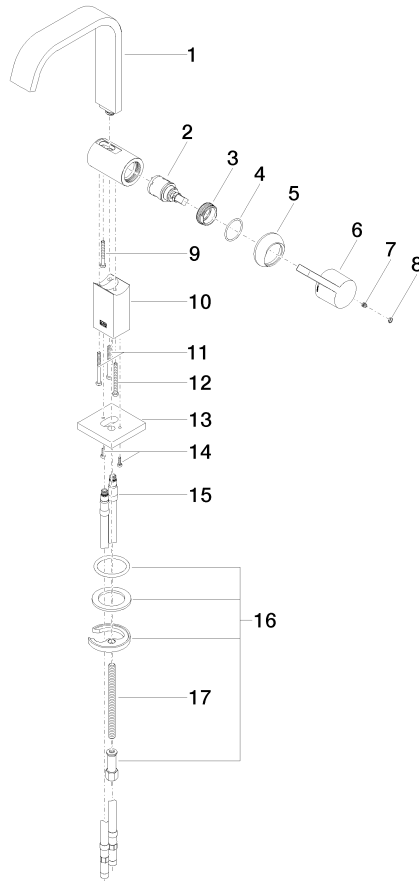

IMO Miscelatore monocomando lavabo con bocca alta senza piletta - Cromo spazzolato

IMO

33 526 670

- sporgenza 150 mm
- bocca fissa
- Getto squadrato con aria
- altezza rubinetteria 265 mm
- altezza fino al rompigitto 212 mm
- diametro foro 35 mm
- rosetta 60 x 60 mm
- 2x tubo flessibile di mandata M 8 x 1 avvitato, tenuta controllata
- portata max 5,7 l/min
- senza piombo
- Questo prodotto può aiutare un edificio a soddisfare i requisiti dei Green Building Rating Systems, ad es. LEED®, BREEAM®, DGNB

	Cromo spazzolato	33 526 670-93
	Cromato	33 526 670-00
	Platinato spazzolato	33 526 670-06

33 526 670
mm [inches]

Diagramma di portata

Certificati

WRAS_2212010. LGA_28435. GDV_0400311.

33 526 670
Parts for other
finishes can be found
here: Cromato

Elenco delle parti di ricambio

N.	Codice articolo	Denominazione	Quantità necessaria	Tempo di produzione
1	90 28 22 266 00-93	bocca di erogazione	1	20
2	90 15 05 042 00 90	cartuccia	1	2
3	09 24 04 266 90	dado	1	2
4	09 14 10 120 90	guarnizione	1	2
5	09 28 30 019-93	copertura	1	20
6	09 20 67 010-93	manopola	1	20
7	90 31 11 030 00 90	perno	1	2
8	90 31 20 087 00-93	tappo	1	20
9	09 30 30 097 90	vite	1	2
10	09 19 67 001-93	scatola	1	20
11	09 30 30 086 90	vite	2	2
12	09 30 30 092 90	vite	1	2
13	09 27 67 013-93	rosetta	1	20
14	09 30 30 167 90	vite	2	2
15	04 30 04 098 00 90	flessibile	2	60
16	04 30 11 038 75 90	set di fissaggio	1	2
17	09 31 11 012 90	perno	1	2